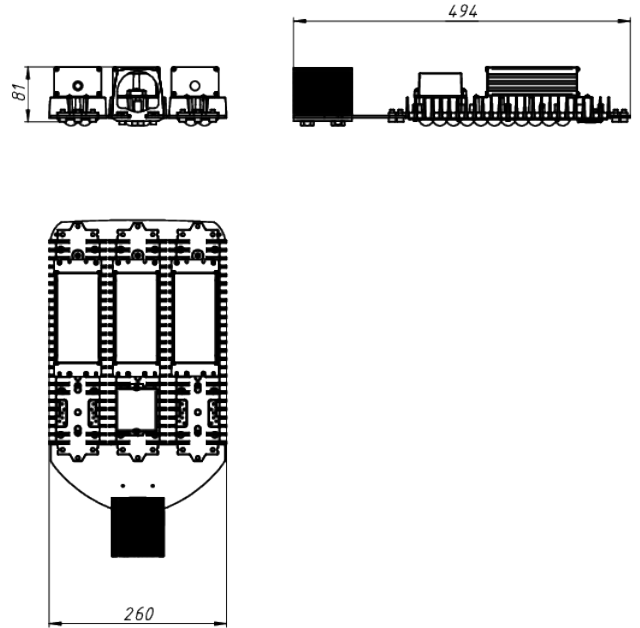

# LAD LED R500-3-W-6-105K 2Ex

Маркировка взрывозащиты: 2Ex nR mb IIC T6 Gc X, Ex tb IIC T80°C Dc X

Модель / Артикул	LAD LED R500-3-W-6-105K 2Ex
Световой поток*, Лм	15183
Угол излучения	100°x15°*
Энергопотребление, Вт	105
Цветовая температура**, К	5000K
Индекс цветопередачи***	Ra 70
Коэффициент мощности	0.95
Номинальное напряжение питания****, В	AC230
Влаго и пылезащита	IP65
Вид климатического исполнения	УХЛ1
Класс защиты от поражения эл. током	I
Диапазон рабочих температур	-60°C ... +50°C
Тип крепления	Консоль
Габаритные размеры светильника*****, мм	494 x 260 x 86
Гарантийный срок	5 лет