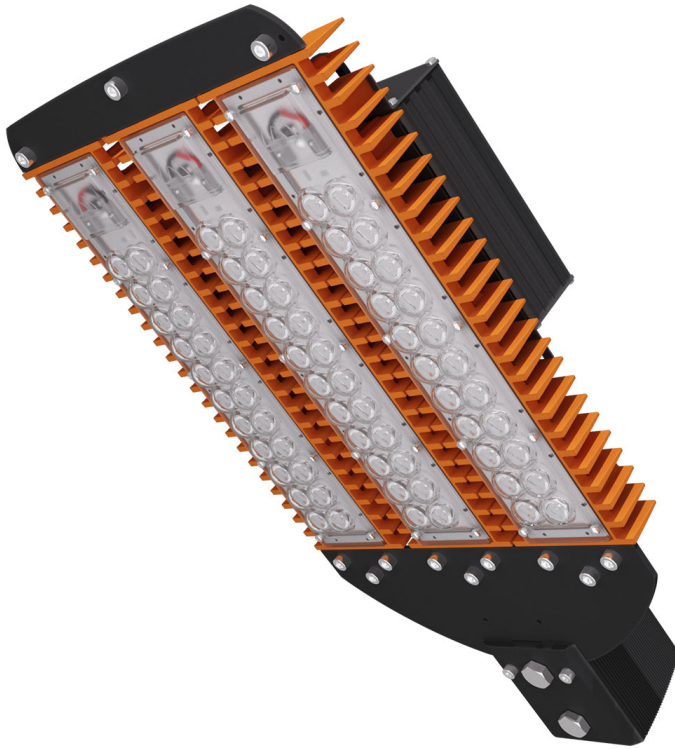

# LAD LED R500-3-W-6-105K 2Ex

Маркировка взрывозащиты: 2Ex nR mb IIC T6 Gc X, Ex tb IIC T80°C Dc X

Модель / Артикул	LAD LED R500-3-W-6-105K 2Ex
Световой поток*, Лм	15183
Угол излучения	100°x15°*
Энергопотребление, Вт	105
Цветовая температура**, К	5000K
Индекс цветопередачи***	Ra 70
Коэффициент мощности	0.95
Номинальное напряжение питания****, В	AC230
Влаго и пылезащита	IP65
Вид климатического исполнения	УХЛ1
Класс защиты от поражения эл. током	I
Диапазон рабочих температур	-60°C ... +50°C
Тип крепления	Консоль
Габаритные размеры светильника*****, мм	494 x 260 x 86
Гарантийный срок	5 лет

Дорожное освещение

Уличное освещение

Промышленное освещение

Складское освещение

Спортивное освещение

Светодиоды

Пульсации светового потока <1%

Сертификат EAC